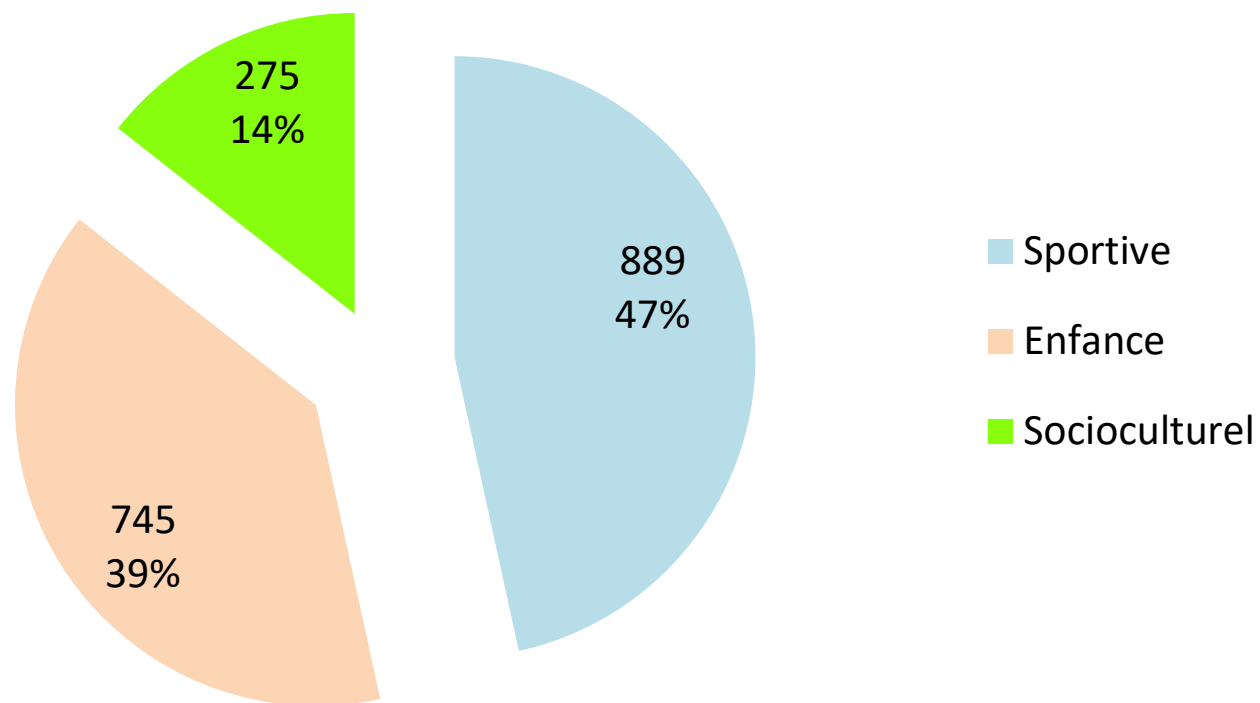

Maj le
19/08/2021

Répartition des cotisants par code tarif

Maj le
19/08/2021

4. Nos pratiquants

Nos pratiquants dans les activités socioculturelles

Les 57 hommes dans les activités

Anglais (5)

Belote (3)

Club pyramide (1)

Multimédia (16)

Photo (7)

Tarot (8)

Nos pratiquants sportifs

Nos pratiquants par type de pratique

Maj le 19/08/2021

Part des Saint Marcois en activité

Activités sportives adultes 372 de Saint Marc sur 700 soit 53,14 %
Activités socioculturelles adultes 169 de Saint Marc sur 275 soit 61,45 %
Activités sportives Enfance 125 de Saint Marc sur 189 soit 66,14 %
Enfance 649 de Saint Marc sur 745 inscrits soit 87,11 %