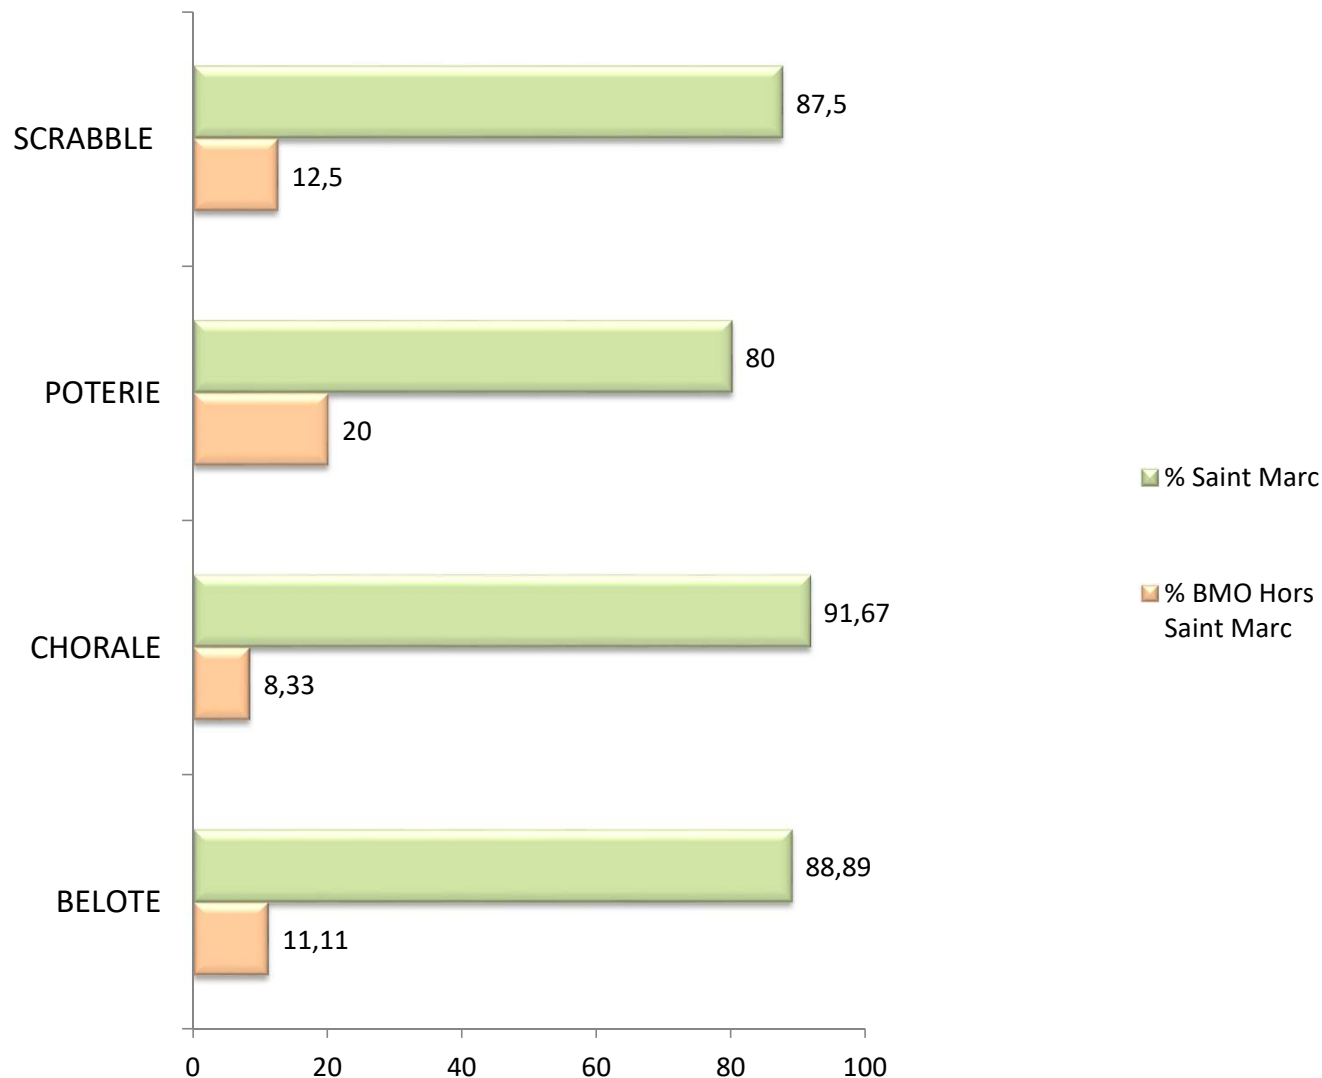

■ % Saint Marc

■ % Brest hors saint marc et BMO

Maj le 11/08/2021

Activités socioculturelles avec un rayonnement sur la ville ou sur BMO

Dont la part des Saint Marcois est inférieure à 50 %

| ACTIVITES | Saint Marc | Brest hors saint Marc |
|---------------|------------|-----------------------|
| TAROT | 15 | 17 |
| PHOTO | 5 | 6 |
| CLUB PYRAMIDE | 5 | 5 |

Activités socioculturelles de quartier

Dont la part des Saint Marcois est comprise entre 50 et 75 %

| ACTIVITES | Saint Marc | Brest hors saint Marc |
|------------------|------------|-----------------------|
| TRICOT | 7 | 4 |
| MULTIMEDIA | 48 | 37 |
| LOISIRS CREATIFS | 8 | 4 |
| CHANT | 12 | 5 |
| ART FLORAL | 13 | 7 |
| ANGLAIS | 19 | 7 |

Activités socioculturelles de proximité

Dont la part des Saint Marcois est supérieure à 75 %

| ACTIVITES | Saint Marc | Brest hors saint Marc |
|-----------|------------|-----------------------|
| SCRABBLE | 7 | 1 |
| POTERIE | 16 | 4 |
| CHORALE | 11 | 1 |
| BELOTE | 8 | 1 |