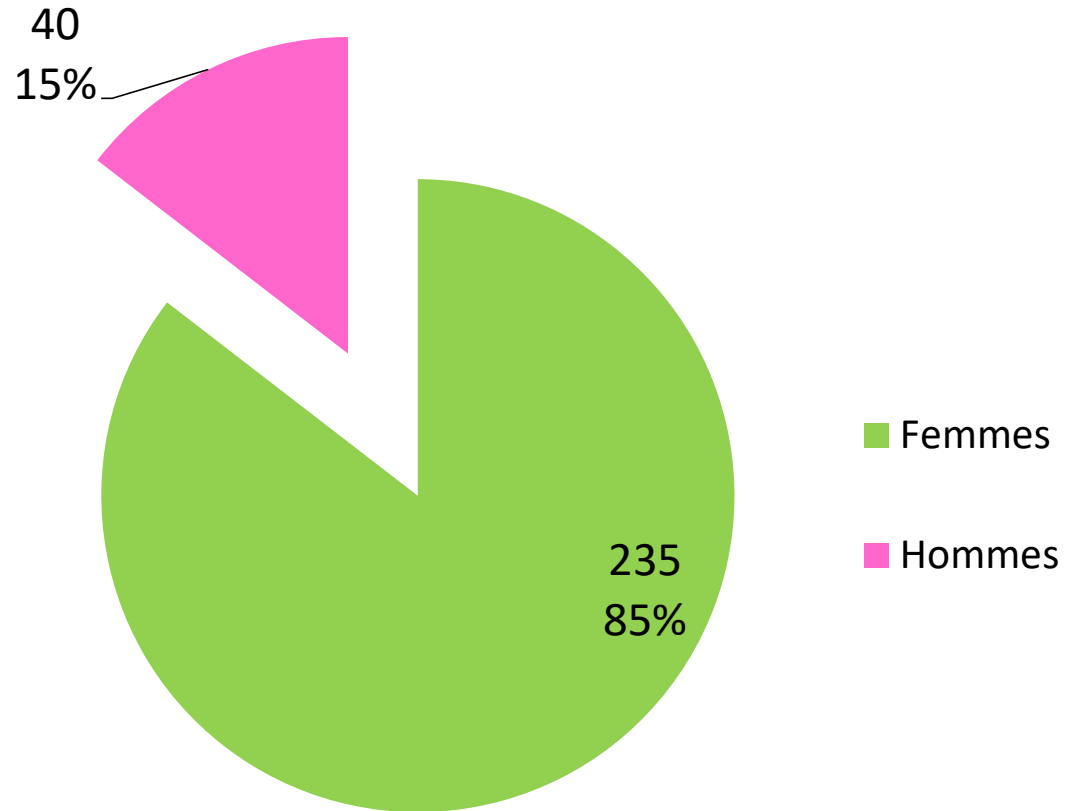

| Adhérents 65 ans et plus | |
|--------------------------|------------------|
| Femmes | 175 |
| Hommes | 48 |
| Total | 223 soit 26,60 % |

543 adhérents pratiquants soit 62,35%
41 parents pratiquent une activité soit 4,70 %
277 adhérents non pratiquants sont les parents d'enfants soit 31,80 %, (34 adhérents été)
6 sont sympathisants soit 0,69 %
4 anciennement résidence Saint Marc soit 0,46%

Maj le
19/08/2021

Répartition des cotisants par code tarif

Maj le
19/08/2021

4. Nos pratiquants

Nos pratiquants dans les activités socioculturelles

Les 57 hommes dans les activités

Anglais (5)

Belote (3)

Club pyramide (1)

Multimédia (16)

Photo (7)

Tarot (8)

Nos pratiquants sportifs

Nos pratiquants par type de pratique

Maj le 19/08/2021

Part des Saint Marcois en activité