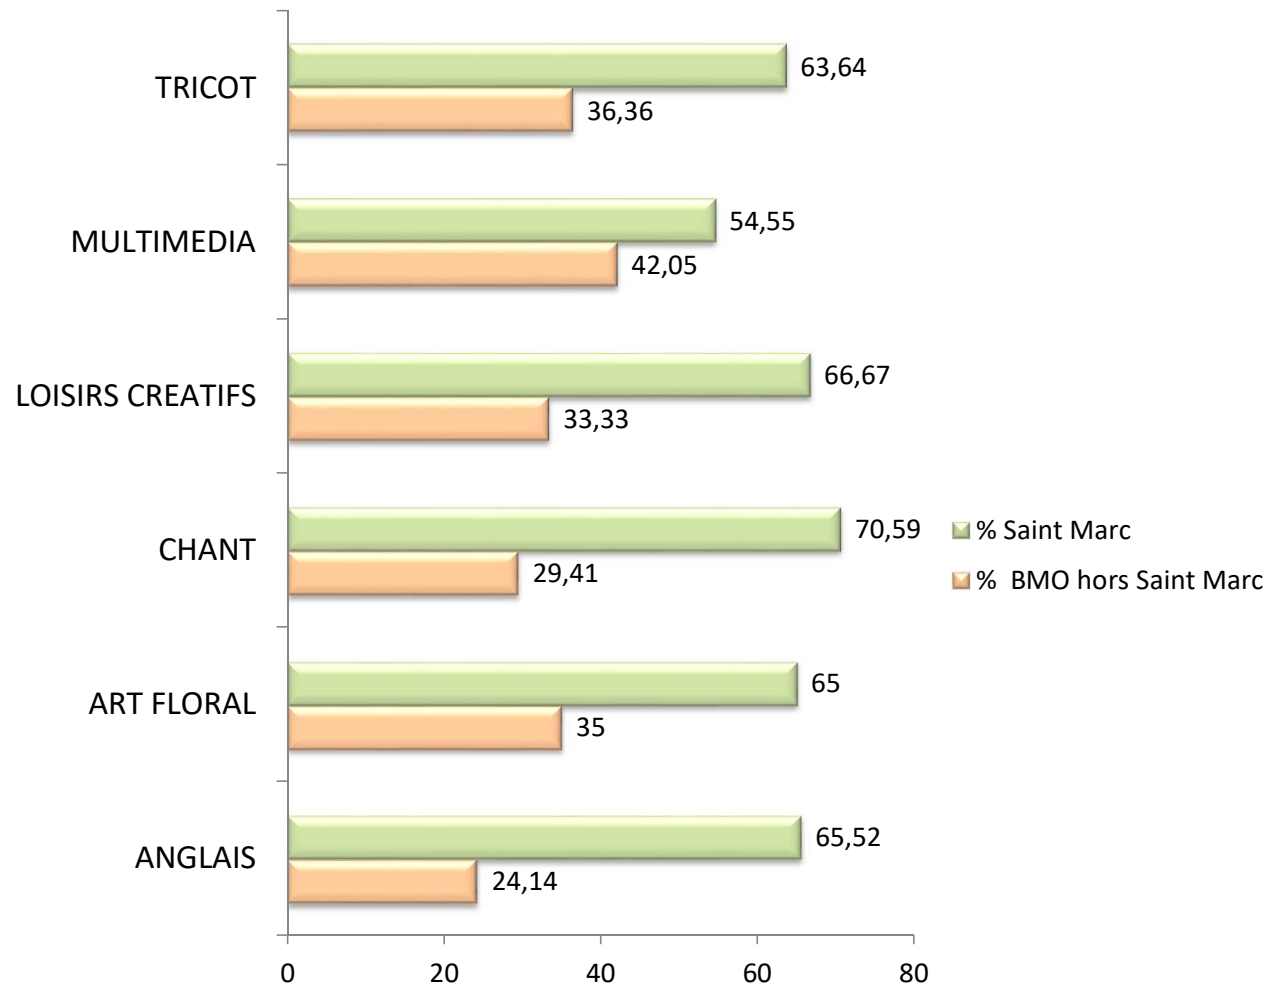

Maj le 11/08/2021

13/08/2018

Activités sportives de proximité

Dont la part des Saint Marcois est supérieure à 75 %

| ACTIVITES | Saint Marc | Brest hors saint Marc |
|---------------------|------------|-----------------------|
| NATATION ENFANTS | 32 | 7 |
| MULTISPORTS ENFANTS | 28 | 4 |
| BASKET ENFANTS | 21 | 4 |

■ % Saint Marc

■ % Brest hors saint marc et BMO

Maj le 11/08/2021

Activités socioculturelles avec un rayonnement sur la ville ou sur BMO

Dont la part des Saint Marcois est inférieure à 50 %

| ACTIVITES | Saint Marc | Brest hors saint Marc |
|---------------|------------|-----------------------|
| TAROT | 15 | 17 |
| PHOTO | 5 | 6 |
| CLUB PYRAMIDE | 5 | 5 |

Activités socioculturelles de quartier

Dont la part des Saint Marcois est comprise entre 50 et 75 %

| ACTIVITES | Saint Marc | Brest hors saint Marc |
|------------------|------------|-----------------------|
| TRICOT | 7 | 4 |
| MULTIMEDIA | 48 | 37 |
| LOISIRS CREATIFS | 8 | 4 |
| CHANT | 12 | 5 |
| ART FLORAL | 13 | 7 |
| ANGLAIS | 19 | 7 |