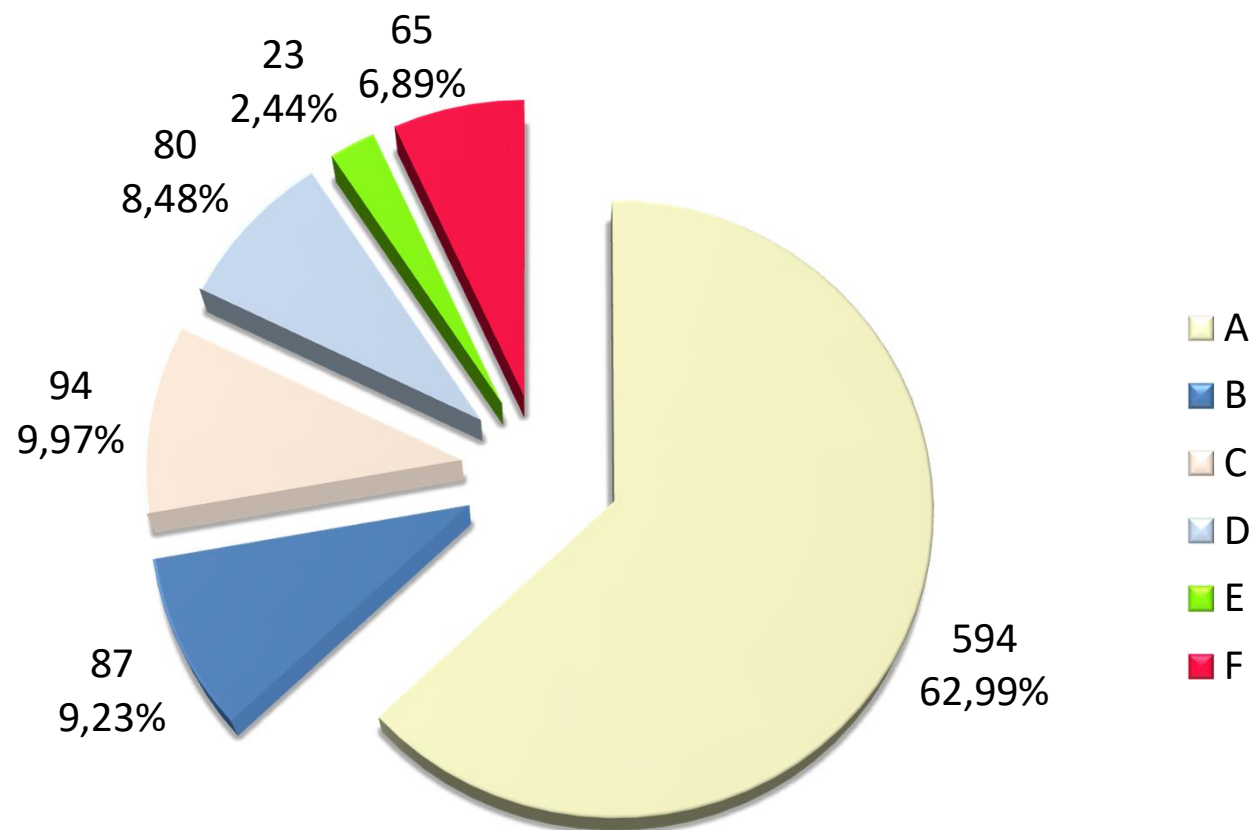

| Adhérents 65 ans et plus | |
|--------------------------|------------------|
| Femmes | 175 |
| Hommes | 48 |
| Total | 223 soit 26,60 % |

543 adhérents pratiquants soit 62,35%
41 parents pratiquent une activité soit 4,70 %
277 adhérents non pratiquants sont les parents d'enfants soit 31,80 %, (34 adhérents été)
6 sont sympathisants soit 0,69 %
4 anciennement résidence Saint Marc soit 0,46%

Origine géographique de nos adhérents

Maj le
1908/2021

3. Nos cotisants

Origine géographique de nos cotisants

Répartition des cotisations par code tarif

| Code Tarif | Code tarif du Foyer | Nombre | observations | Pourcentage |
|------------|---------------------|--------|--------------------------------|-------------|
| A | QF >= 1168 | 594 | | 62,99 % |
| B | 949 < QF < 1167 | 87 | 45 en famille A | 9,23 % |
| C | 729 < QF < 948 | 94 | 10 étudiants 3 familles B | 9,97 % |
| D | 509 < QF < 728 | 80 | 9 en famille C | 8,48 % |
| E | 397 < QF < 509 | 23 | 3 en famille D | 2,44 % |
| F | =<396 | 65 | 3 en famille E, 1 en famille F | 6,89 % |
| total | | 943 | | |

Maj le
19/08/2021

Répartition des cotisants par code tarif

Maj le
19/08/2021

4. Nos pratiquants

Nos pratiquants dans les activités socioculturelles

Les 57 hommes dans les activités

Anglais (5)

Belote (3)