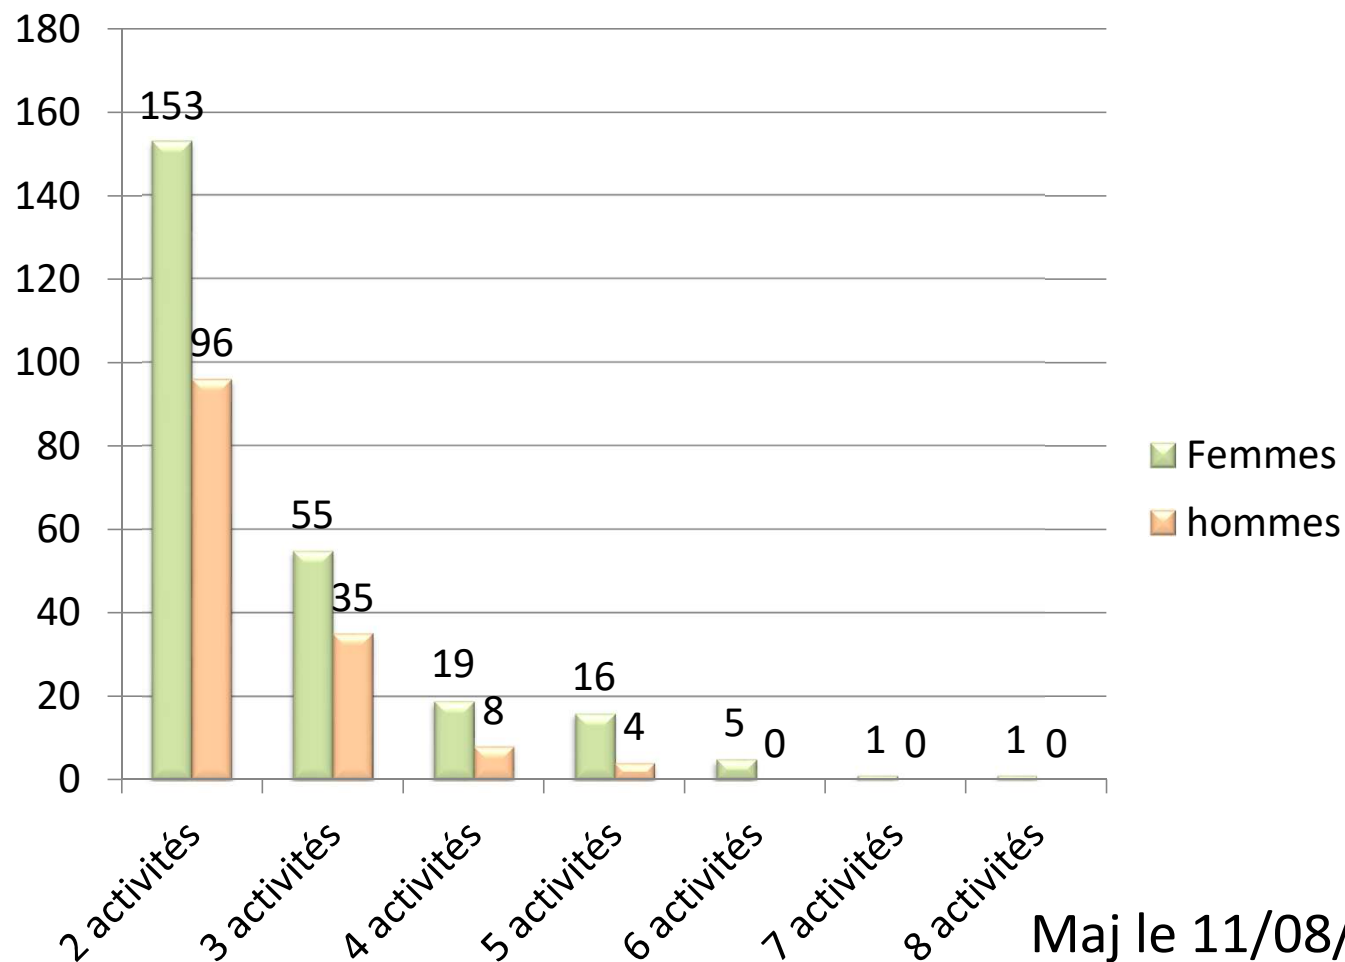

Activités socioculturelles de quartier

Dont la part des Saint Marcois est comprise entre 50 et 75 %

| ACTIVITES | Saint Marc | Brest hors saint Marc |
|------------------|------------|-----------------------|
| TRICOT | 7 | 4 |
| MULTIMEDIA | 48 | 37 |
| LOISIRS CREATIFS | 8 | 4 |
| CHANT | 12 | 5 |
| ART FLORAL | 13 | 7 |
| ANGLAIS | 19 | 7 |

Activités socioculturelles de proximité

Dont la part des Saint Marcois est supérieure à 75 %

| ACTIVITES | Saint Marc | Brest hors saint Marc |
|-----------|------------|-----------------------|
| SCRABBLE | 7 | 1 |
| POTERIE | 16 | 4 |
| CHORALE | 11 | 1 |
| BELOTE | 8 | 1 |

Nombre de femmes ou d'hommes adultes ayant plusieurs pratiques

553 cotisants adultes sur 946 ne font qu'une activité

Maj le 11/08/2021

Répartition par âge des adhérents

269 adhérents sont des adhérents ne pratiquant aucune activité, soit 30.99%.

- 9 entre 20 et 30 ans
- 99 entre 30 et 40
- 117 entre 40 et 50
- 12 entre 50 et 60
- 32 date de naissance NC

49 dates de naissance non communiquées (17 hommes et 32 femmes)

Pratiquants activités sportives 65 ans et plus