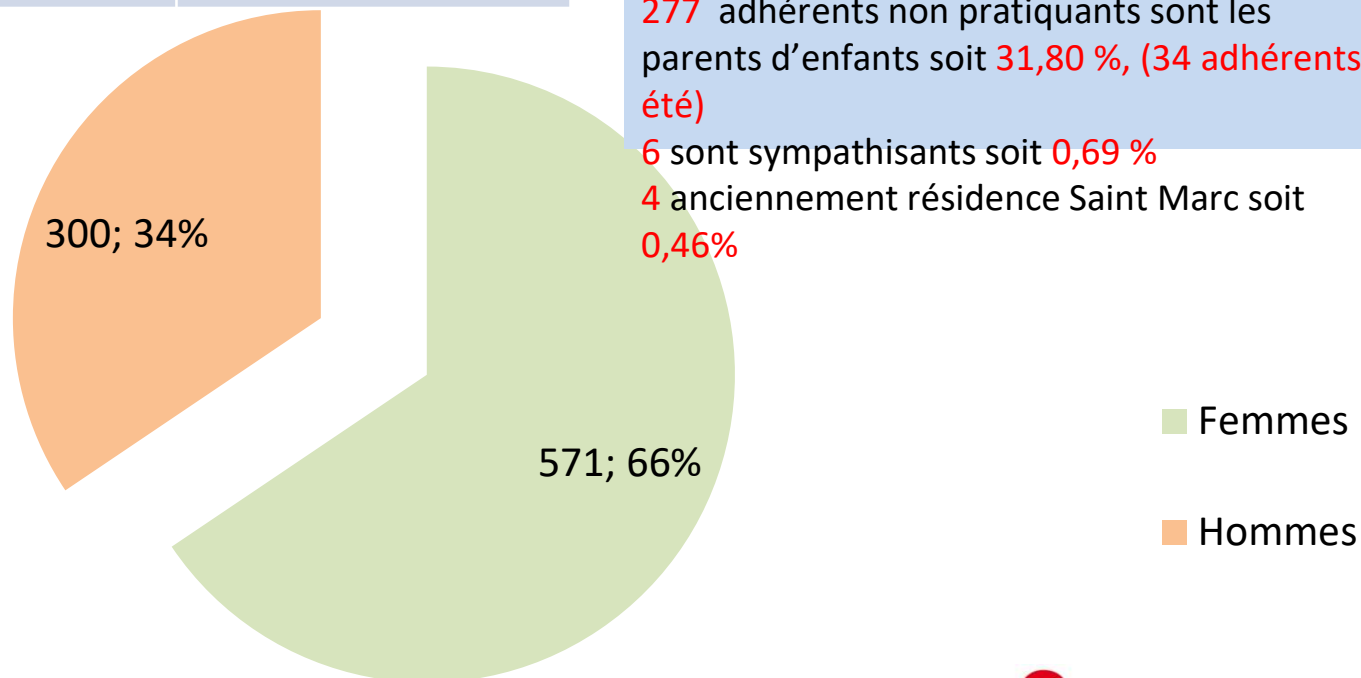

Nos activités Enfance Jeunesse

Un centre des loisirs permanent

1. Deux accueils périscolaires sur les écoles de kérésbian et kerhoas

- Accueil du matin et du soir **237 enfants**
- **122 enfants à Kerhoas**
- **115 enfants à kérésbian**

▪ Animation pause méridienne

▪ Animation des « TAP »

2. Accueil des loisirs les mercredis **117 enfants inscrits**

3. Accueil des loisirs petites vacances **171 enfants inscrits**

4. Stages petites vacances **22 enfants inscrits**

5. Accueil des loisirs grandes vacances **153 enfants inscrits**

6. Stages et séjours de vacances d'été **79 enfants**

7. Ados petites vacances **15 ados inscrits**

Total 794 enfants

2. Nos adhérents

Les adhérents saison 2021-2022

| Adhérents 65 ans et plus | |
|--------------------------|------------------|
| Femmes | 175 |
| Hommes | 48 |
| Total | 223 soit 26,60 % |

543 adhérents pratiquants soit 62,35%
41 parents pratiquent une activité soit 4,70 %
277 adhérents non pratiquants sont les parents d'enfants soit 31,80 %, (34 adhérents été)
6 sont sympathisants soit 0,69 %
4 anciennement résidence Saint Marc soit 0,46%