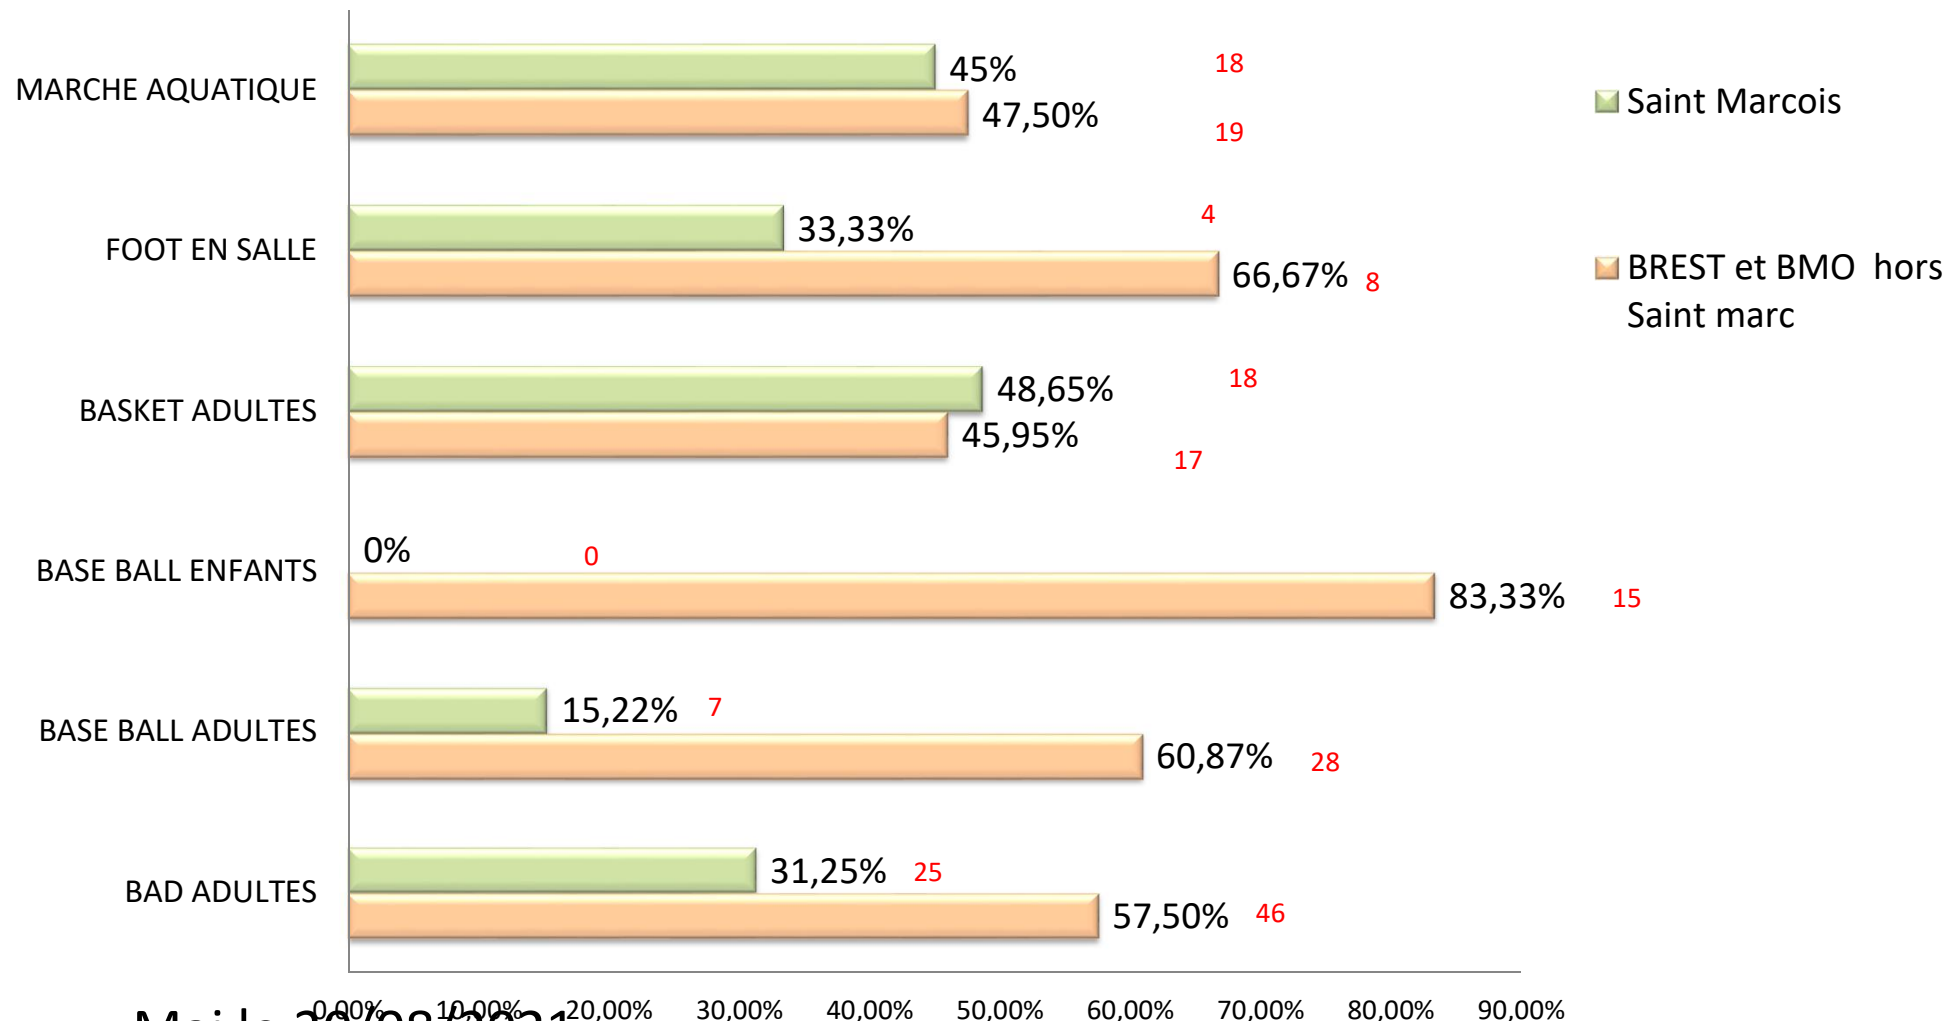

Maj le
19/08/2021

Répartition des cotisants par code tarif

Maj le
19/08/2021

4. Nos pratiquants

Nos pratiquants dans les activités socioculturelles

Les 57 hommes dans les activités

Anglais (5)

Belote (3)

Club pyramide (1)

Multimédia (16)

Photo (7)

Tarot (8)

Nos pratiquants sportifs

Nos pratiquants par type de pratique

Maj le 19/08/2021

Part des Saint Marcois en activité

Activités sportives adultes 372 de Saint Marc sur 700 soit 53,14 %
Activités socioculturelles adultes 169 de Saint Marc sur 275 soit 61,45 %
Activités sportives Enfance 125 de Saint Marc sur 189 soit 66,14 %
Enfance 649 de Saint Marc sur 745 inscrits soit 87,11 %

Activités sportives avec un rayonnement sur la ville ou sur BMO

Dont la part des Saint Marcois est inférieure à 50 %

Maj le 20/08/2021

Activités sportives de quartier

Dont la part des Saint Marcois est comprise entre 50 et 75 %