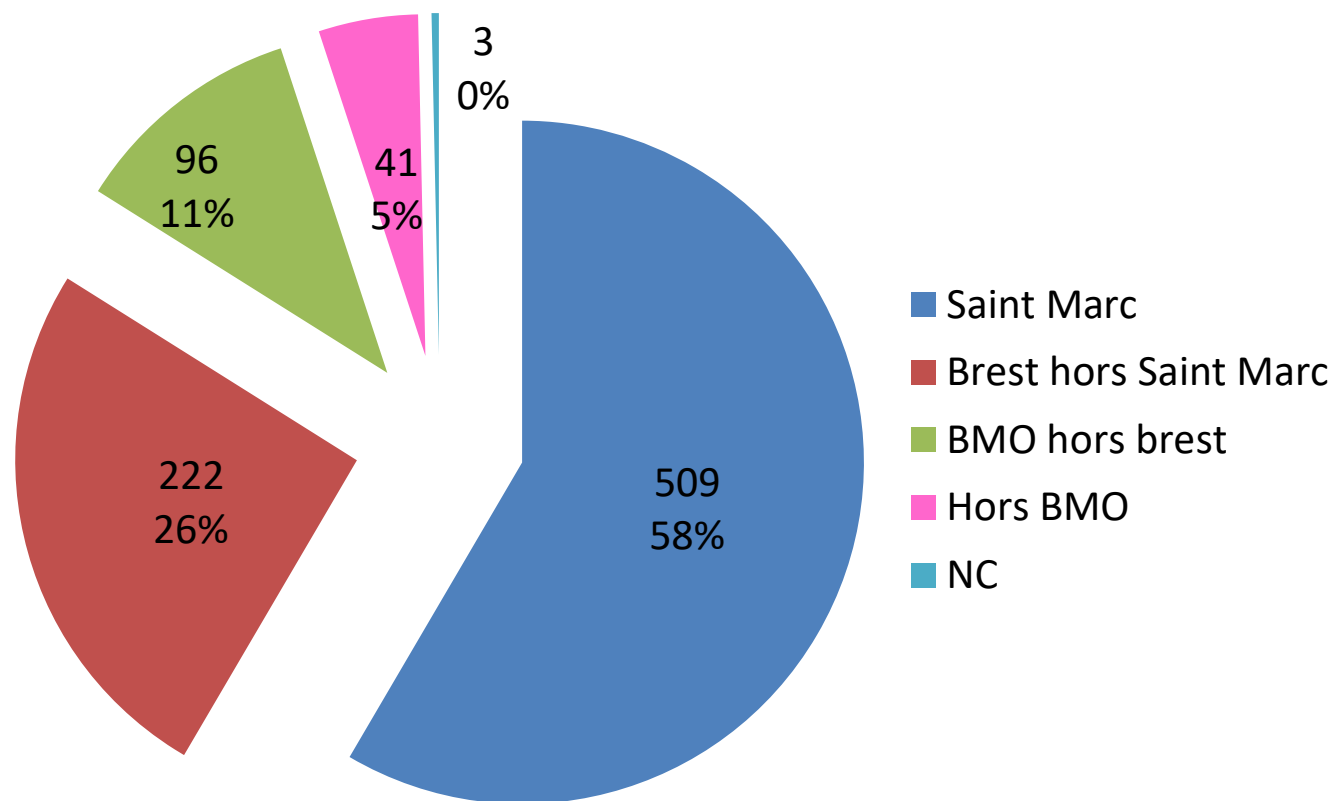

Origine géographique de nos adhérents

Maj le
1908/2021