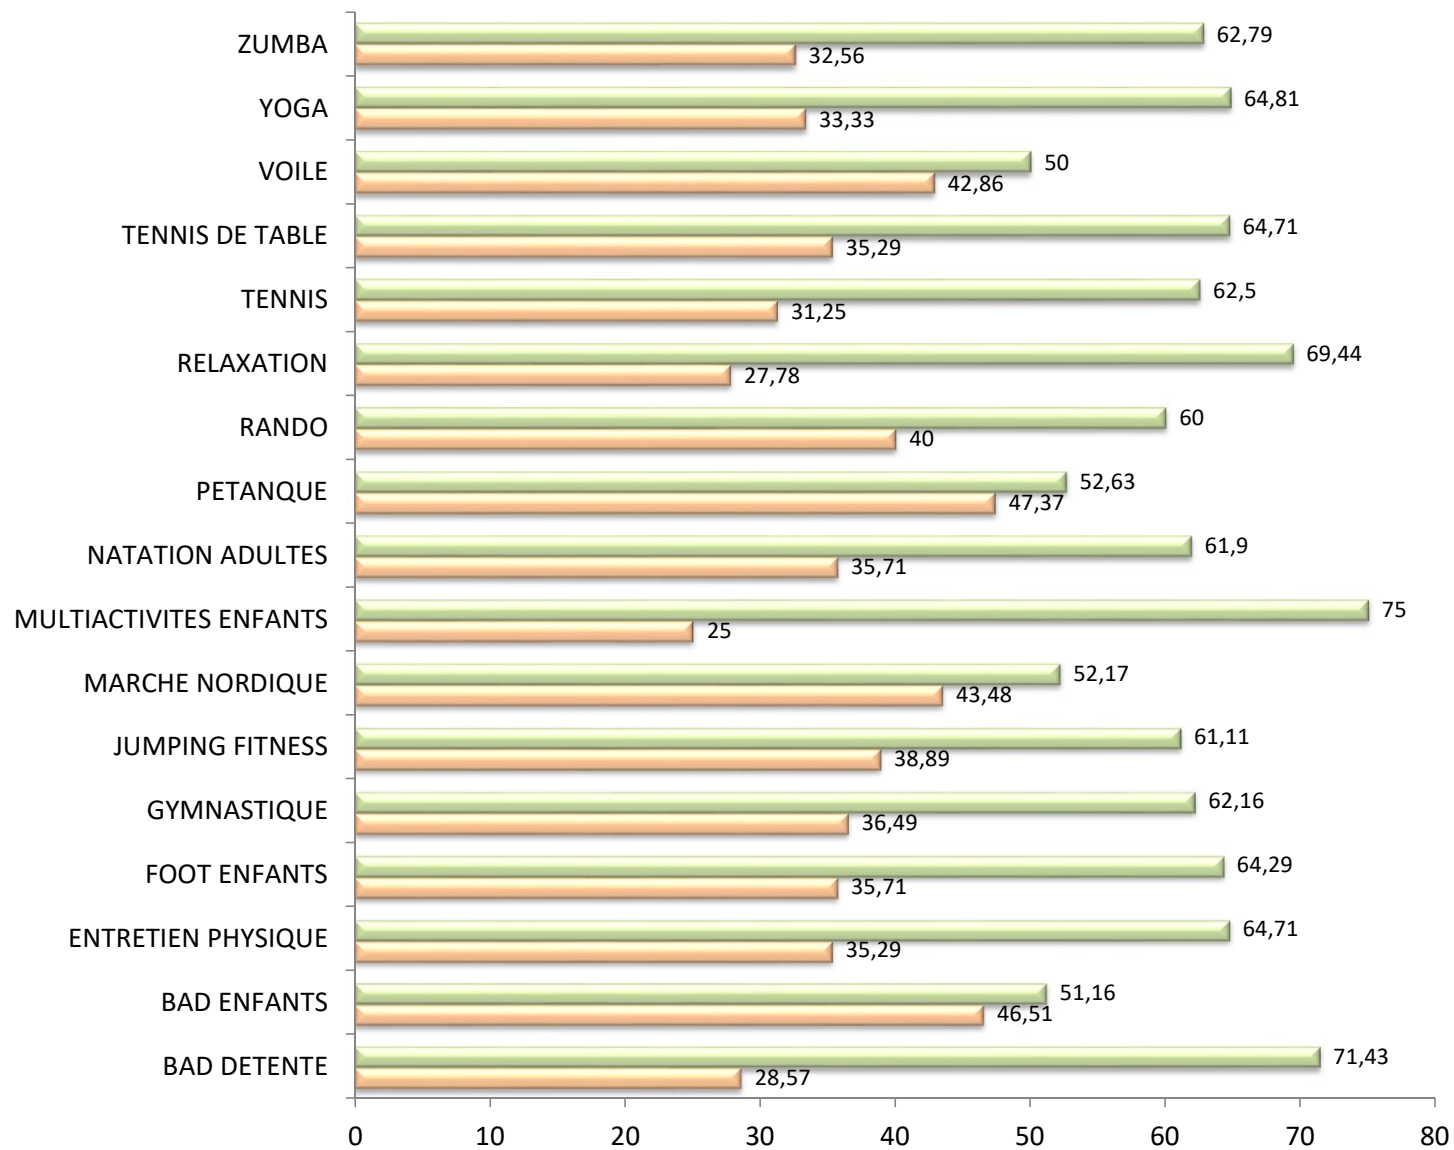

Club pyramide (1)

Multimédia (16)

Photo (7)

Tarot (8)

Nos pratiquants sportifs

Nos pratiquants par type de pratique

Maj le 19/08/2021

Part des Saint Marcois en activité

Activités sportives adultes 372 de Saint Marc sur 700 soit 53,14 %
Activités socioculturelles adultes 169 de Saint Marc sur 275 soit 61,45 %
Activités sportives Enfance 125 de Saint Marc sur 189 soit 66,14 %
Enfance 649 de Saint Marc sur 745 inscrits soit 87,11 %

Activités sportives avec un rayonnement sur la ville ou sur BMO

Dont la part des Saint Marcois est inférieure à 50 %

Maj le 20/08/2021

Activités sportives de quartier

Dont la part des Saint Marcois est comprise entre 50 et 75 %