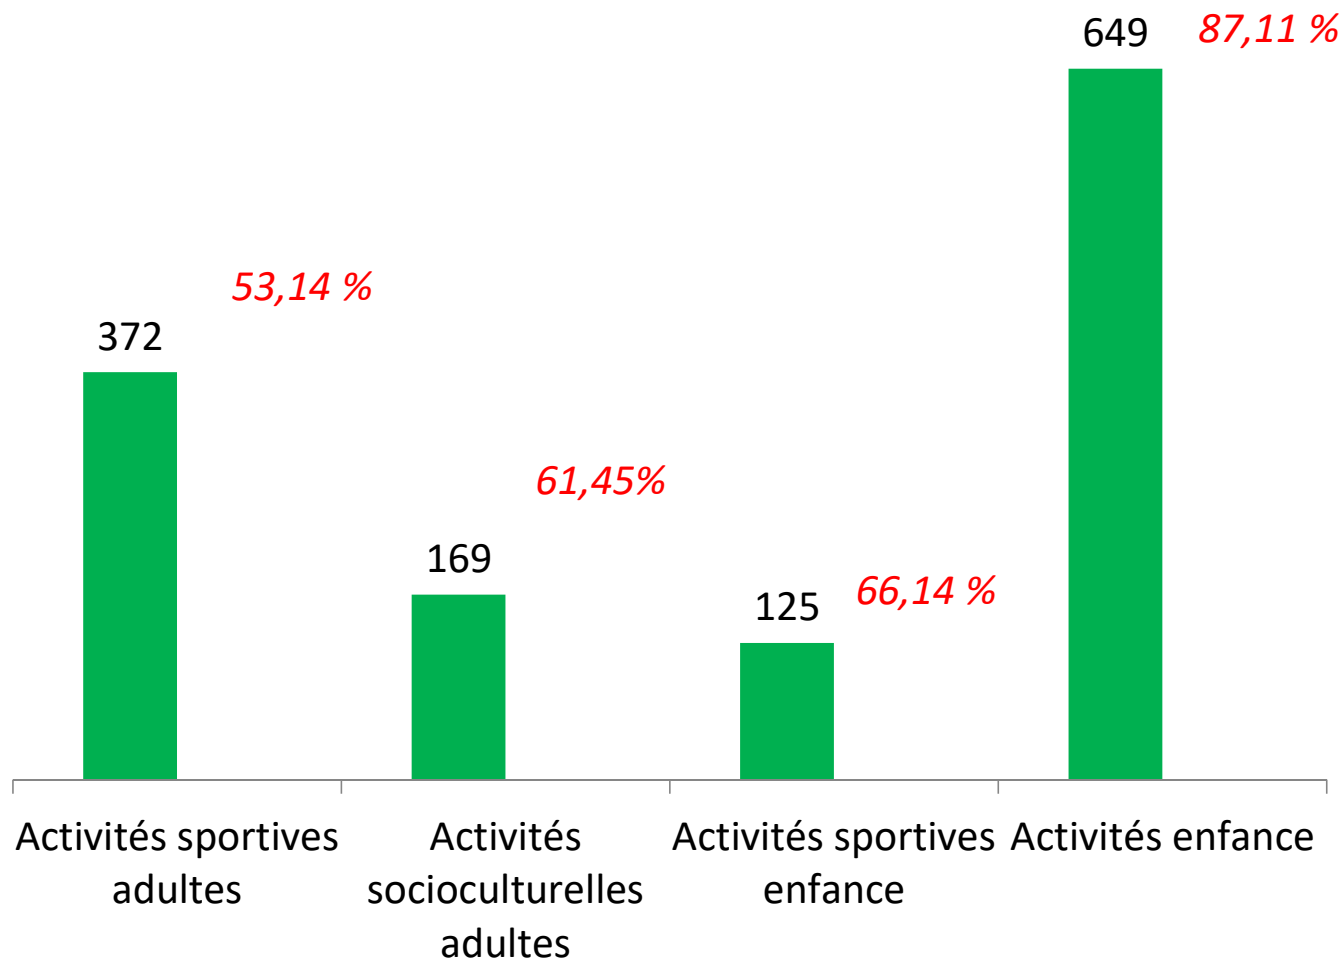

Maj le
19/08/2021

Répartition des cotisants par code tarif

Maj le
19/08/2021

4. Nos pratiquants

Nos pratiquants dans les activités socioculturelles

Les 57 hommes dans les activités

Anglais (5)

Belote (3)

Club pyramide (1)

Multimédia (16)

Photo (7)

Tarot (8)

Nos pratiquants sportifs

Nos pratiquants par type de pratique

Maj le 19/08/2021

Part des Saint Marcois en activité

Activités sportives adultes 372 de Saint Marc sur 700 soit 53,14 %
Activités socioculturelles adultes 169 de Saint Marc sur 275 soit 61,45 %
Activités sportives Enfance 125 de Saint Marc sur 189 soit 66,14 %
Enfance 649 de Saint Marc sur 745 inscrits soit 87,11 %

Activités sportives avec un rayonnement sur la ville ou sur BMO

Dont la part des Saint Marcois est inférieure à 50 %

Maj le 20/08/2021

Activités sportives de quartier

Dont la part des Saint Marcois est comprise entre 50 et 75 %