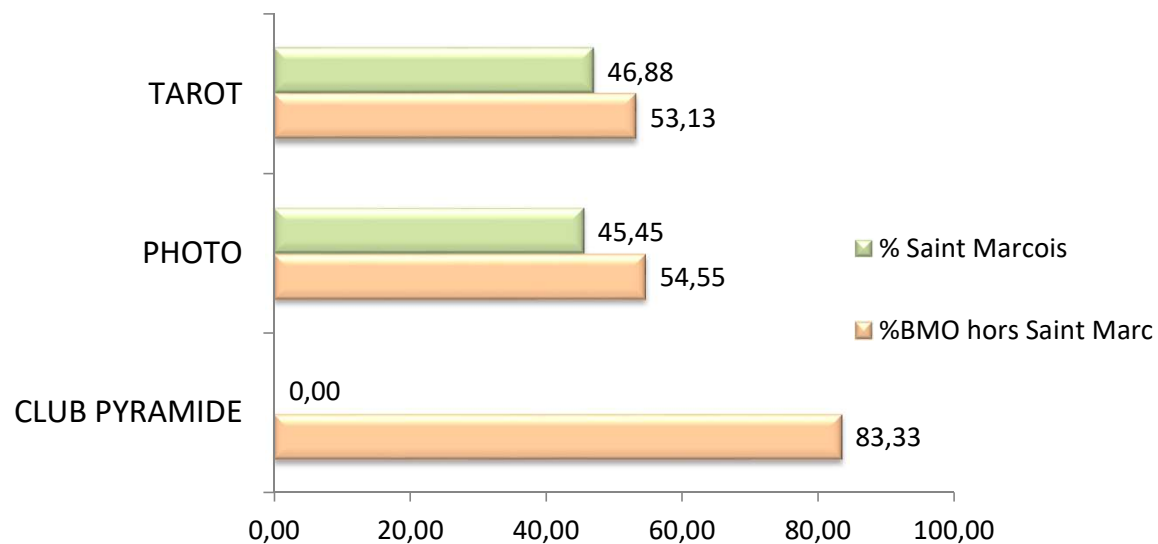

■ % Saint Marc

■ % Brest hors saint marc et BMO

Maj le 11/08/2021

Activités socioculturelles avec un rayonnement sur la ville ou sur BMO

Dont la part des Saint Marcois est inférieure à 50 %

| ACTIVITES | Saint Marc | Brest hors saint Marc |
|---------------|------------|-----------------------|
| TAROT | 15 | 17 |
| PHOTO | 5 | 6 |
| CLUB PYRAMIDE | 5 | 5 |

Activités socioculturelles de quartier

Dont la part des Saint Marcois est comprise entre 50 et 75 %

| ACTIVITES | Saint Marc | Brest hors saint Marc |
|------------------|------------|-----------------------|
| TRICOT | 7 | 4 |
| MULTIMEDIA | 48 | 37 |
| LOISIRS CREATIFS | 8 | 4 |
| CHANT | 12 | 5 |
| ART FLORAL | 13 | 7 |
| ANGLAIS | 19 | 7 |