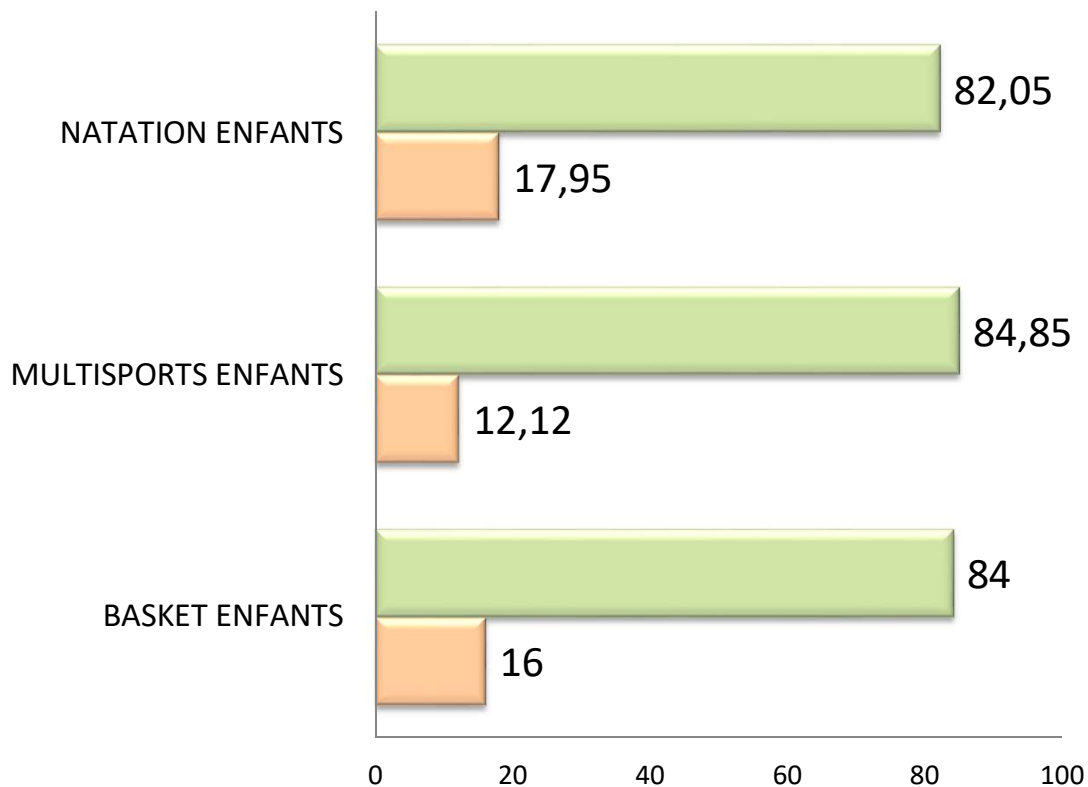

Activités sportives avec un rayonnement sur la ville ou sur BMO

Dont la part des Saint Marcois est inférieure à 50 %

Maj le 20/08/2021

Activités sportives de quartier

Dont la part des Saint Marcois est comprise entre 50 et 75 %

| ACTIVITES | Saint Marc | Brest hors saint Marc |
|--------------------|------------|-----------------------|
| ZUMBA | 27 | 14 |
| YOGA | 35 | 18 |
| VOILE | 14 | 12 |
| TENNIS DE TABLE | 11 | 6 |
| TENNIS | 10 | 5 |
| RELAXATION | 25 | 10 |
| RANDO | 42 | 28 |
| PETANQUE | 10 | 9 |
| NAATION ADULTES | 26 | 15 |
| MULTIACTIVITES ENF | 12 | 4 |
| MARCHE NORDING | 12 | 10 |
| JUMPING FITNESS | 11 | 7 |
| GYMNASTIQUE | 46 | 27 |
| FOOT ENFANTS | 9 | 3 |
| ENTRETIEN PHYSIQUE | 11 | 6 |
| BAD ENFANTS | 22 | 20 |
| BAD DETENTE | 20 | 8 |

Maj le 11/08/2021

13/08/2018

Activités sportives de proximité

Dont la part des Saint Marcois est supérieure à 75 %

| ACTIVITES | Saint Marc | Brest hors saint Marc |
|---------------------|------------|-----------------------|
| NATATION ENFANTS | 32 | 7 |
| MULTISPORTS ENFANTS | 28 | 4 |
| BASKET ENFANTS | 21 | 4 |