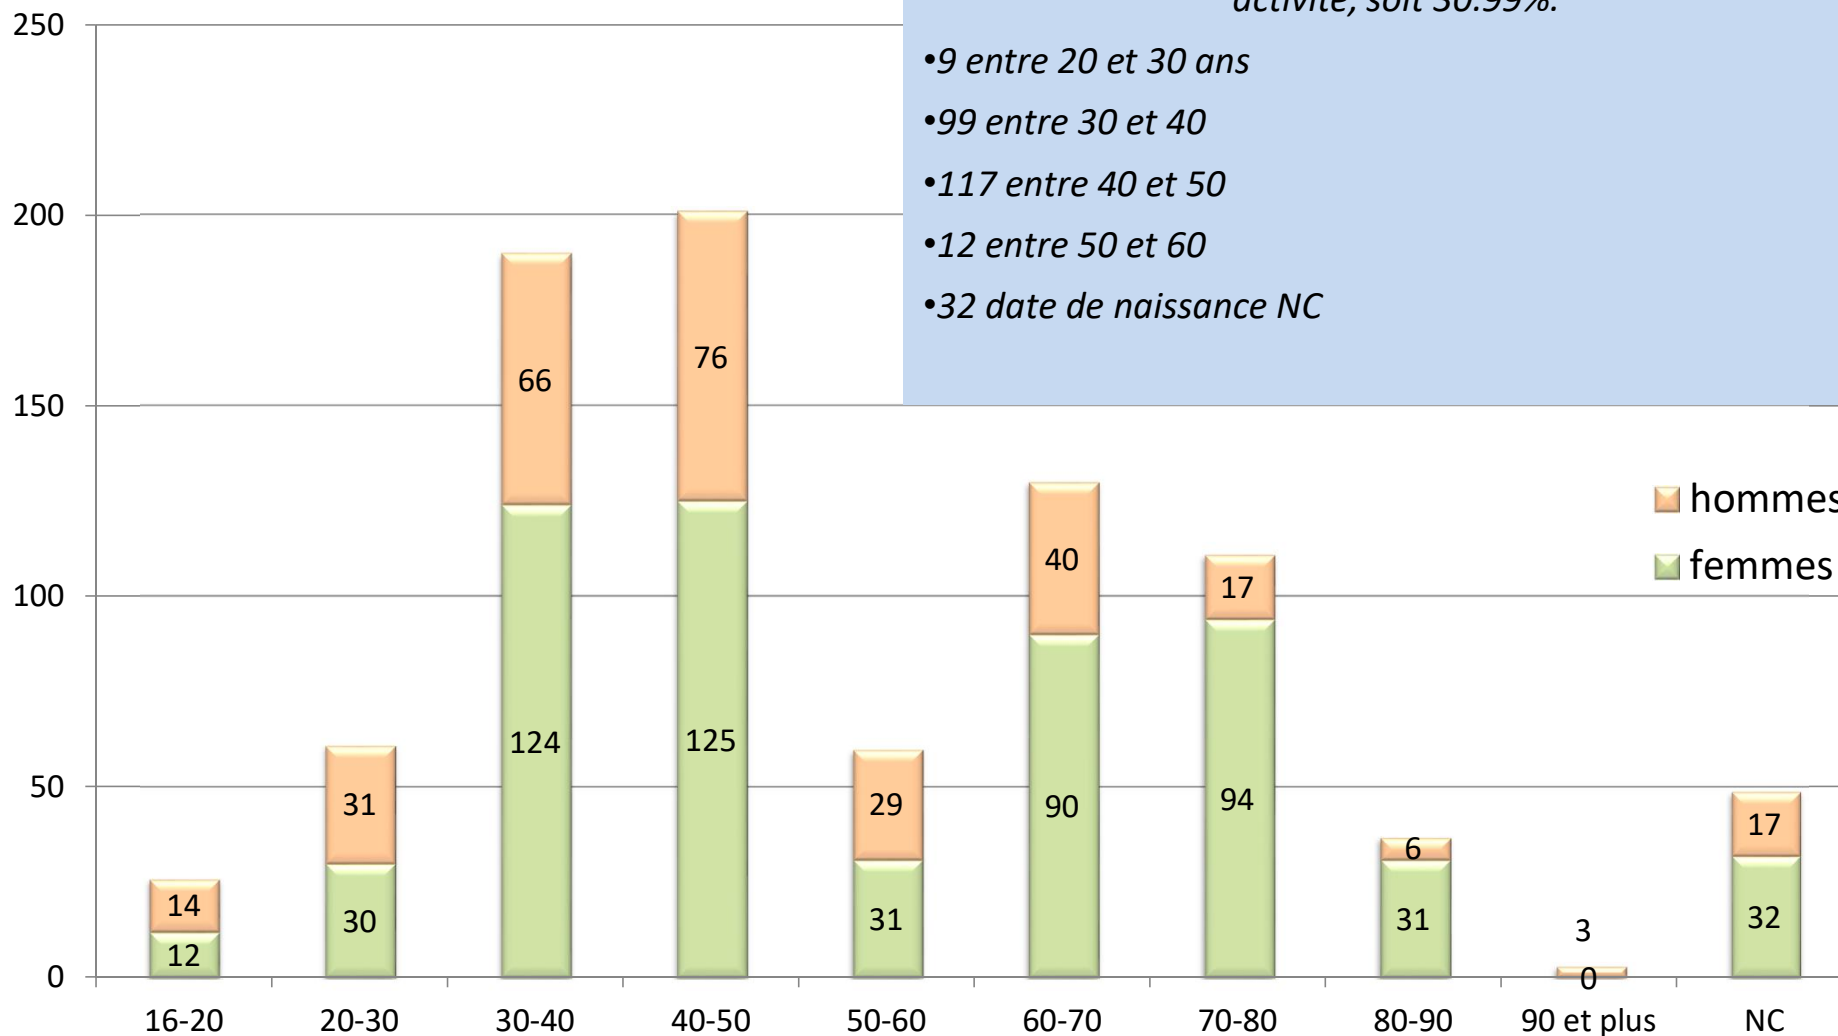

Nombre de femmes ou d'hommes adultes ayant plusieurs pratiques

553 cotisants adultes sur 946 ne font qu'une activité

Maj le 11/08/2021

Répartition par âge des adhérents

269 adhérents sont des adhérents ne pratiquant aucune activité, soit 30.99%.

- 9 entre 20 et 30 ans
- 99 entre 30 et 40
- 117 entre 40 et 50
- 12 entre 50 et 60
- 32 date de naissance NC

49 dates de naissance non communiquées (17 hommes et 32 femmes)

Pratiquants activités sportives 65 ans et plus