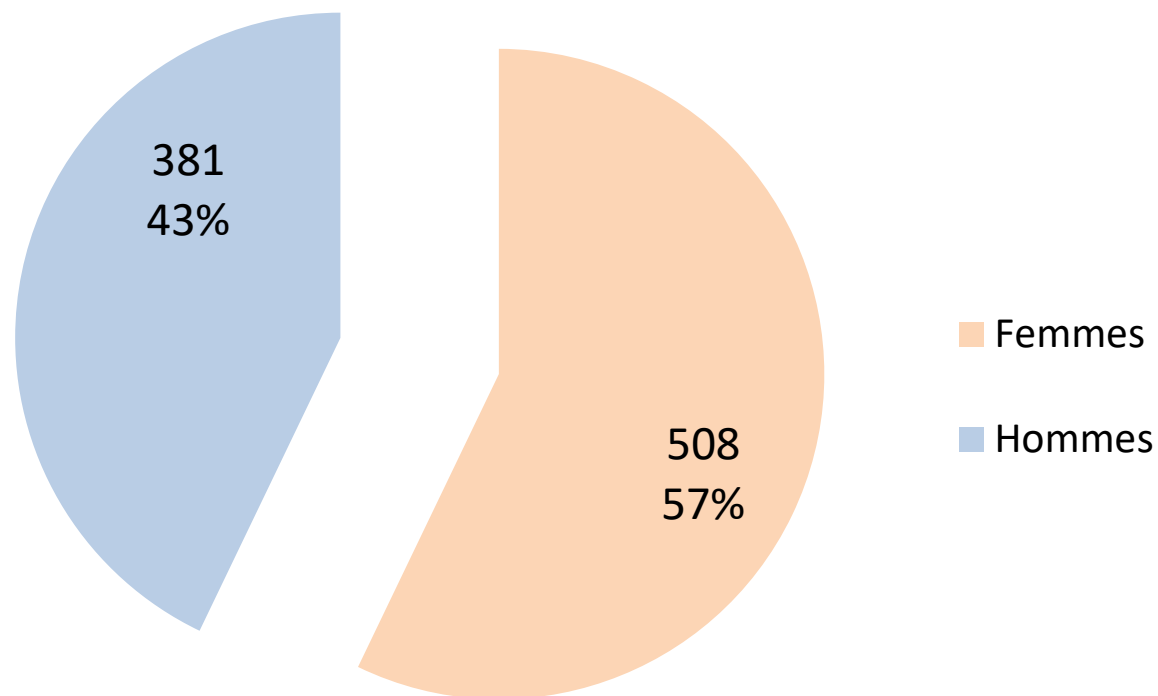

Maj le
19/08/2021

Répartition des cotisants par code tarif

Maj le
19/08/2021

4. Nos pratiquants

Nos pratiquants dans les activités socioculturelles

Les 57 hommes dans les activités

Anglais (5)

Belote (3)

Club pyramide (1)

Multimédia (16)

Photo (7)

Tarot (8)

Nos pratiquants sportifs

Nos pratiquants par type de pratique

Maj le 19/08/2021

Part des Saint Marcois en activité

Activités sportives adultes 372 de Saint Marc sur 700 soit 53,14 %
Activités socioculturelles adultes 169 de Saint Marc sur 275 soit 61,45 %
Activités sportives Enfance 125 de Saint Marc sur 189 soit 66,14 %
Enfance 649 de Saint Marc sur 745 inscrits soit 87,11 %