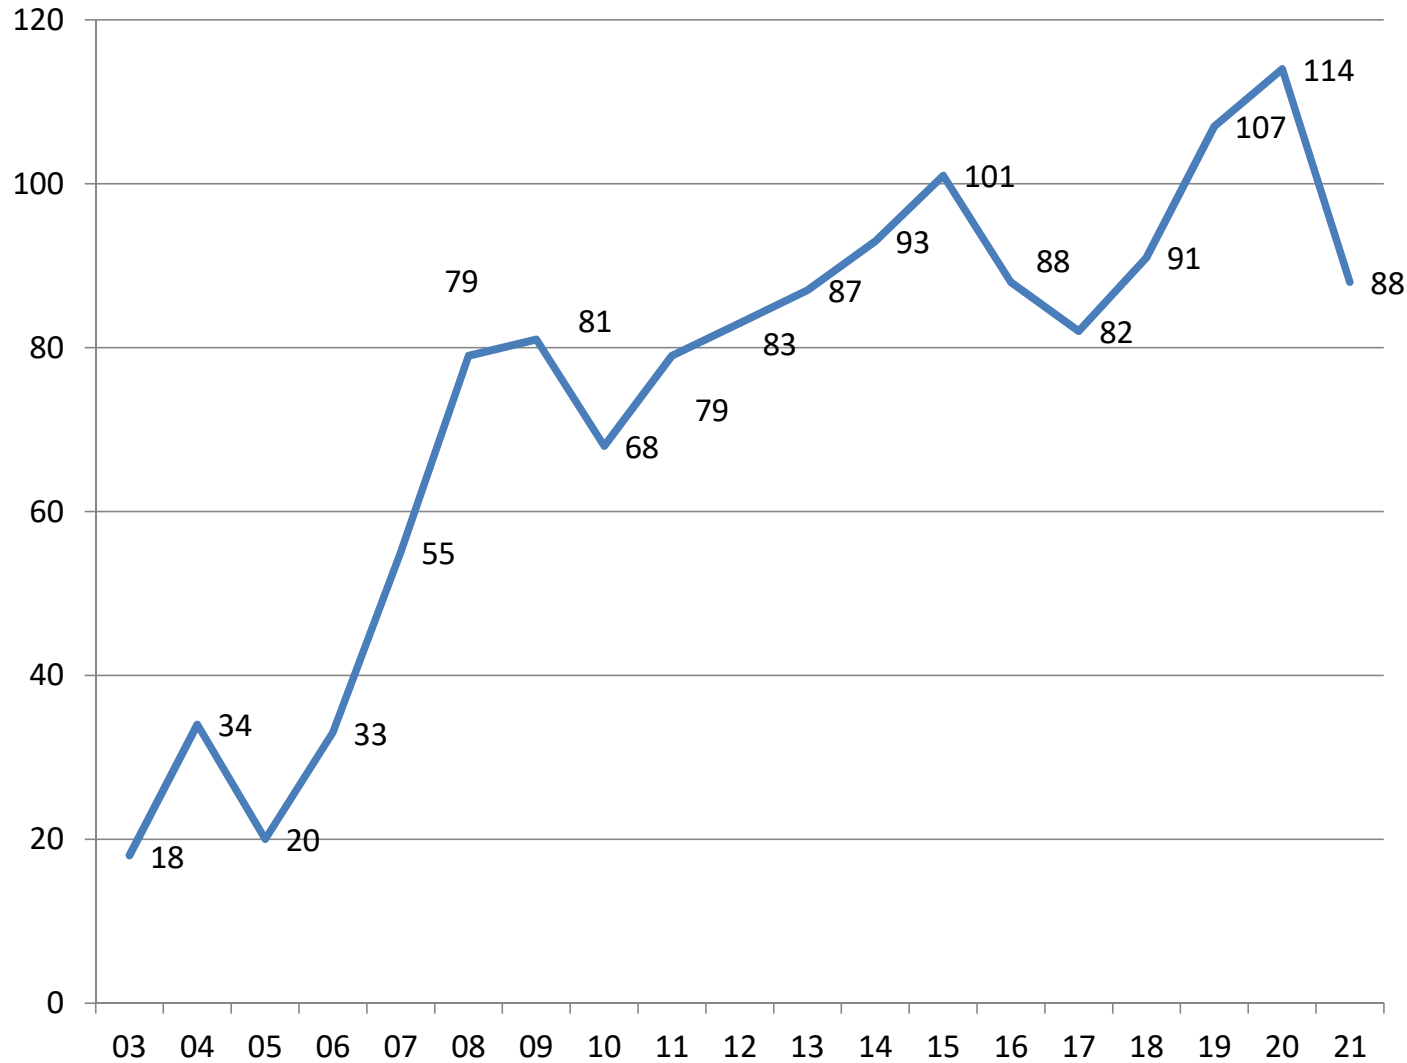

- 9 entre 20 et 30 ans
- 99 entre 30 et 40
- 117 entre 40 et 50
- 12 entre 50 et 60
- 32 date de naissance NC

49 dates de naissance non communiquées (17 hommes et 32 femmes)

Pratiquants activités sportives 65 ans et plus

Pratiquants activités socioculturelles de + 65 ans

| Nom de l'activité | Nombre d'inscrits | | % de 65 à 90 ans | Tranches d'âge | | | |
|----------------------|-------------------|----------------|------------------|----------------|-----------|-----------|------------|
| | dans la section | De 65 à 92 ans | | 65 à 70 | 70 à 80 | 80 à 90 | 90 Et plus |
| Anglais | 29 | 11 | 37,93 % | 7 | 4 | 0 | 0 |
| Aquarelle | 0 | 0 | 0 | 0 | 0 | 0 | 0 |
| Art floral | 20 | 14 | 70 % | 4 | 9 | 1 | 0 |
| Belote | 9 | 7 | 77,78 % | 1 | 2 | 3 | 1 |
| Chant | 17 | 15 | 83,24 % | 2 | 6 | 7 | 0 |
| Chorale | 12 | 12 | 100 % | 2 | 3 | 7 | 0 |
| Club détente | 0 | 0 | 0 | 0 | 0 | 0 | 0 |
| Club Pyramide | 6 | 5 | 83,33 % | 0 | 4 | 1 | 0 |
| Loisirs créatifs | 12 | 9 | 75 % | 1 | 7 | 1 | 0 |
| Multimédia | 88 | 65 | 73,86 % | 19 | 32 | 12 | 2 |
| Photo | 11 | 2 | 18,18 % | 0 | 2 | 0 | 0 |
| Poterie | 20 | 9 | 45 % | 3 | 6 | 0 | 0 |
| Scrabble | 8 | 7 | 87,5 % | 1 | 3 | 3 | 0 |
| Tarot | 32 | 25 | 78,12 % | 9 | 13 | 3 | 0 |
| Tricot | 11 | 9 | 81,82 % | 1 | 6 | 2 | 0 |
| Total général | 275 | 190 | 69,09% | 50 | 97 | 40 | 3 |

Evolution du nombre des connectés à la section multimédia

— Nbre de pratiquants

| Les plus de 60 ans | | |
|--------------------|---------|---------|
| 2008 | 2013 | 2018 |
| 67 % | 79% | 90,11 |
| 2019 | 2020 | 2021 |
| 94,39 % | 86,84 % | 94,32 % |