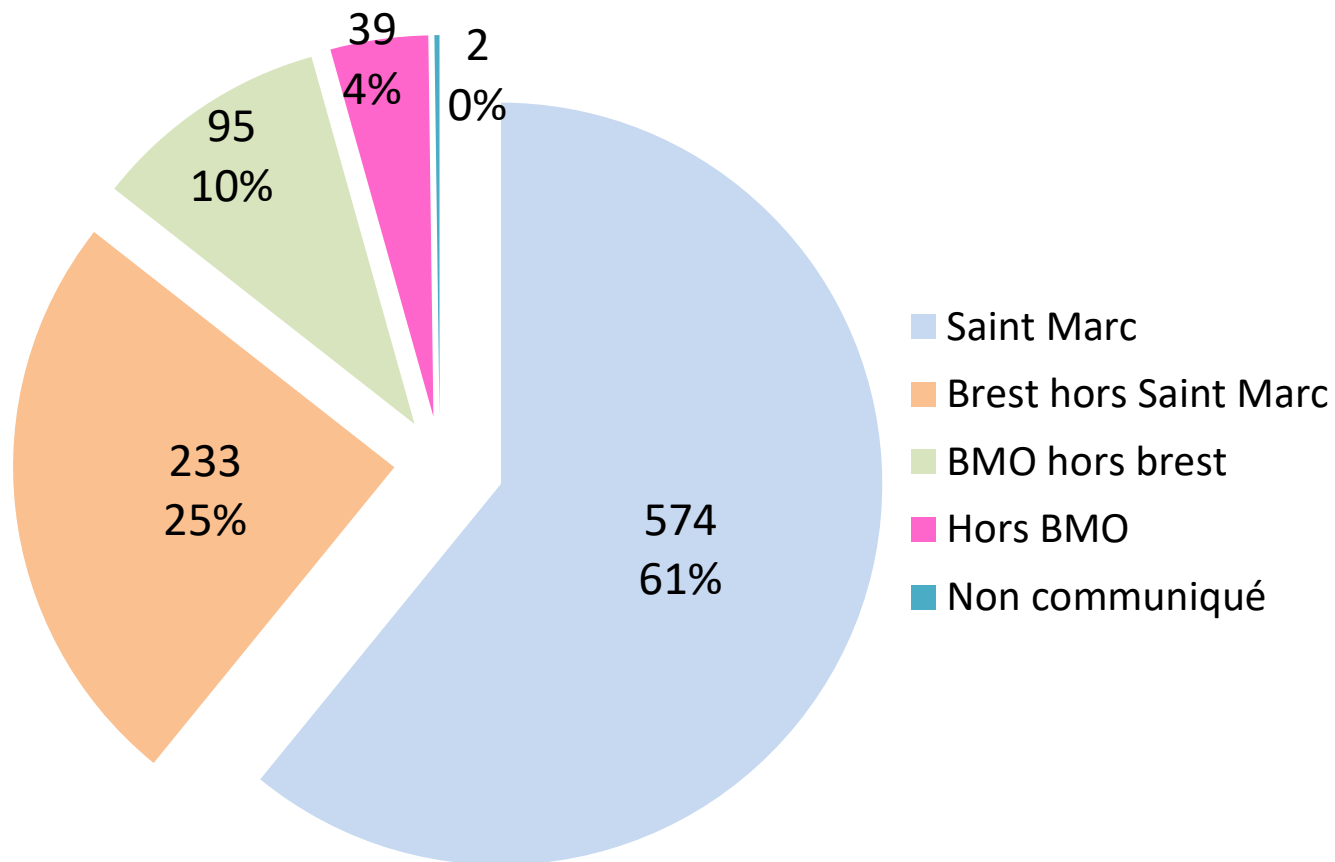

| Adhérents 65 ans et plus | |
|--------------------------|------------------|
| Femmes | 175 |
| Hommes | 48 |
| Total | 223 soit 26,60 % |

543 adhérents pratiquants soit 62,35%
41 parents pratiquent une activité soit 4,70 %
277 adhérents non pratiquants sont les parents d'enfants soit 31,80 %, (34 adhérents été)
6 sont sympathisants soit 0,69 %
4 anciennement résidence Saint Marc soit 0,46%

Origine géographique de nos adhérents

Maj le
1908/2021

3. Nos cotisants

Origine géographique de nos cotisants

Répartition des cotisations par code tarif

| Code Tarif | Code tarif du Foyer | Nombre | observations | Pourcentage |
|------------|---------------------|--------|--------------------------------|-------------|
| A | QF >= 1168 | 594 | | 62,99 % |
| B | 949 < QF < 1167 | 87 | 45 en famille A | 9,23 % |
| C | 729 < QF < 948 | 94 | 10 étudiants 3 familles B | 9,97 % |
| D | 509 < QF < 728 | 80 | 9 en famille C | 8,48 % |
| E | 397 < QF < 509 | 23 | 3 en famille D | 2,44 % |
| F | =<396 | 65 | 3 en famille E, 1 en famille F | 6,89 % |
| total | | 943 | | |

Maj le
19/08/2021

Répartition des cotisants par code tarif

Maj le
19/08/2021

4. Nos pratiquants

Nos pratiquants dans les activités socioculturelles

Les 57 hommes dans les activités

Anglais (5)

Belote (3)