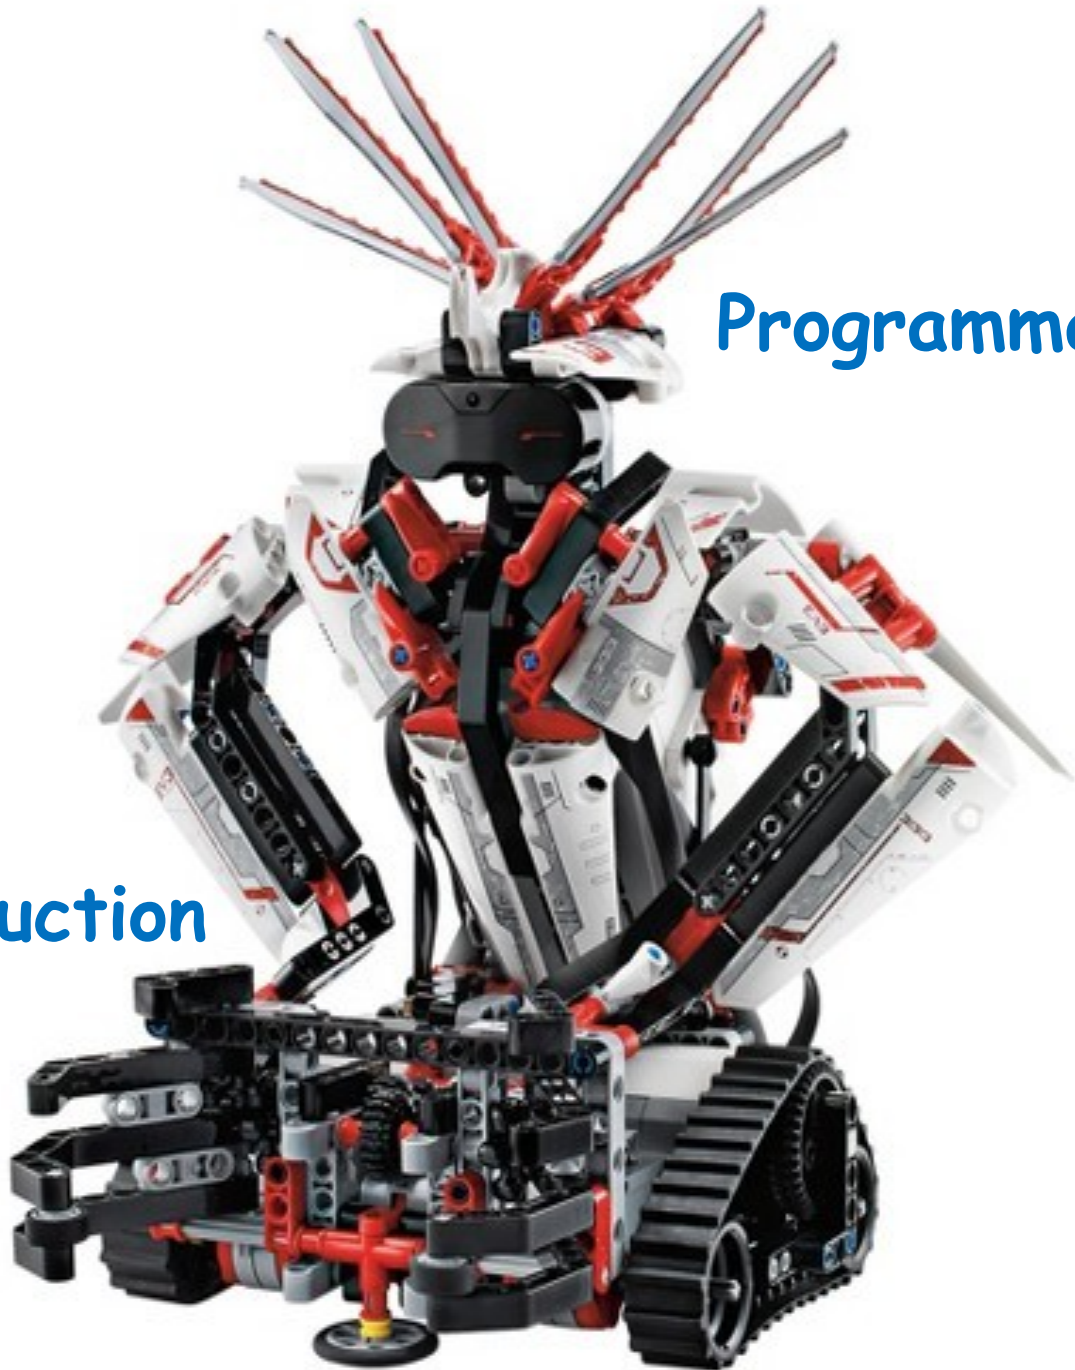

Stage Robotique

Du 15 avril au 19 avril
Pour les 8/12 ans

Programmation

Construction

12 rue du docteur Floch

29200 Brest

02.98.02.14.80

www.flsm.infini.fr

flsm2@wanadoo.fr

MINDSTORMS
EV3