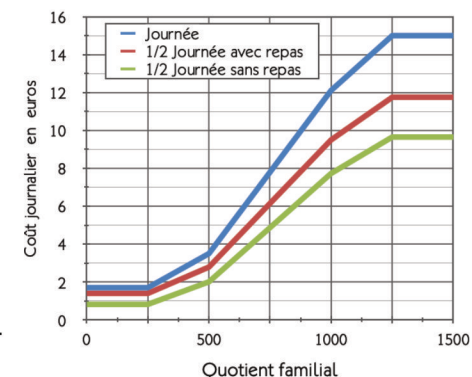

Nouvelle tarification

Depuis le 1er septembre 2023, la tarification du Foyer Laïque est passée d'un système par palier à un système de "taux d'effort" en fonction des quotients familiaux de chaque famille. Cela permet de supprimer tout effet de seuil entre les paliers et d'avoir un tarif individualisé.

Un simulateur de tarifs est disponible sur le site internet du Foyer (partie d'accueil avec les plaquettes de rentrée - simulateur de coût).

À droite, aperçu du montant des participations demandées.